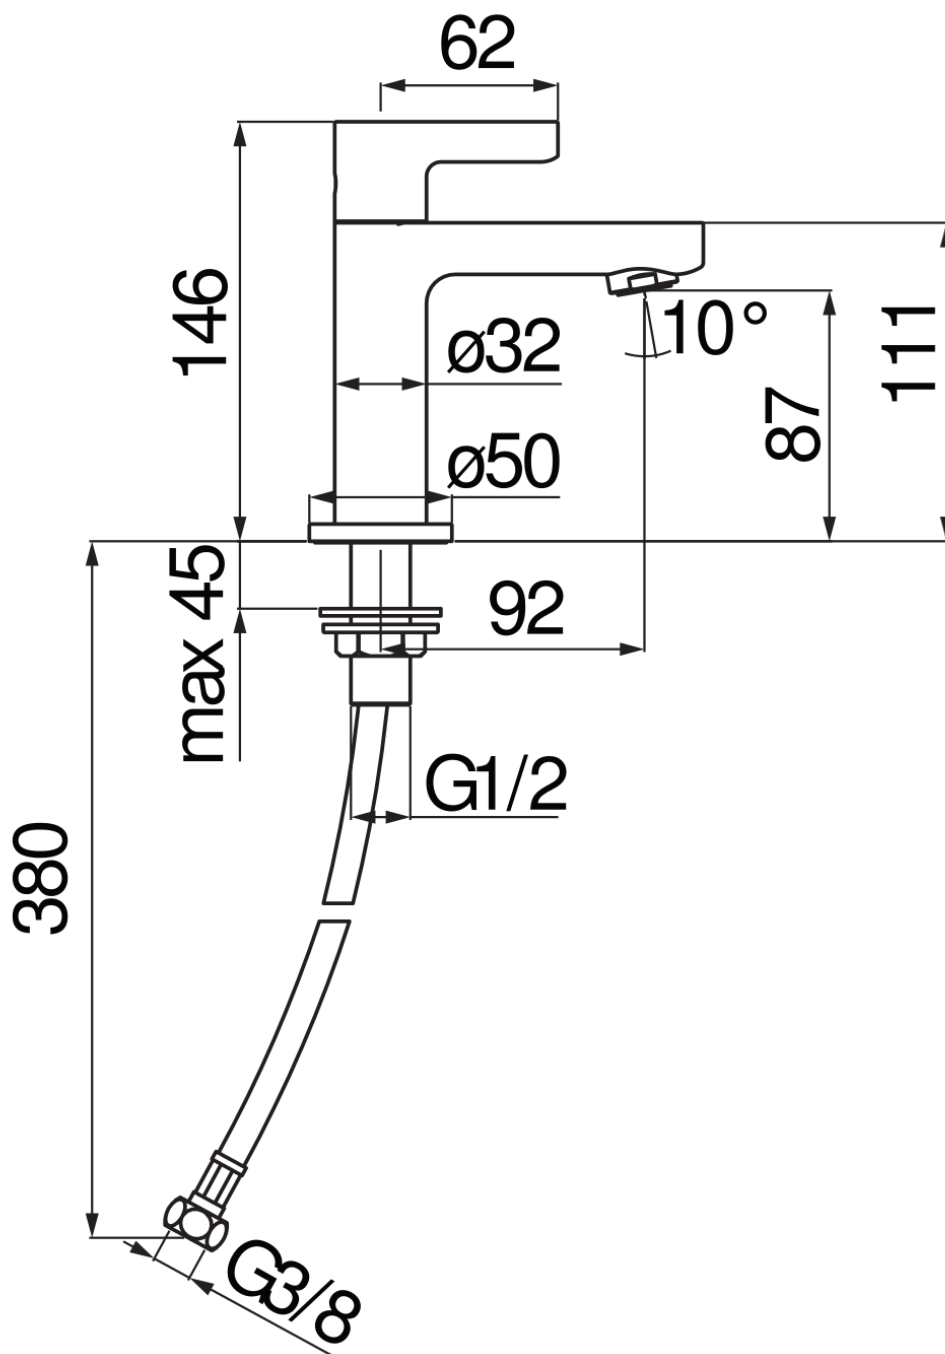

SPECIFICHE

Rubinetti monoacqua

Chrome

Aeratore anticalcare M 24 x 1

Senza scarico

Flessibile inox  $\varnothing$  3/8"

DIAGRAMMA DI PORTATA: ACQUA CALDA/FREDDA